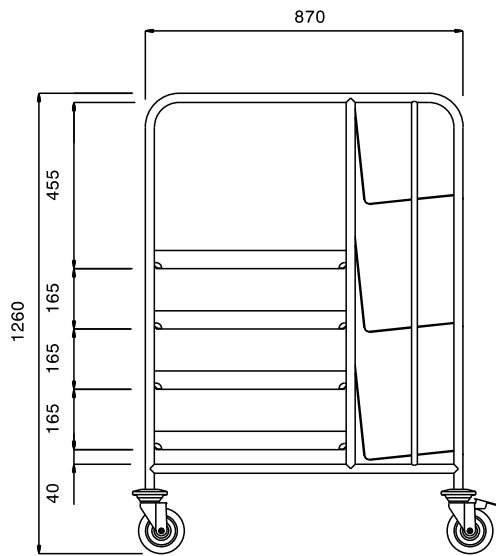

Front aanzicht

Zij aanzicht