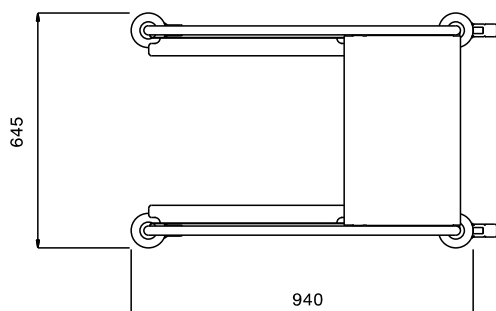

### Uitvoering

- Frame van roestvrijstalen buis 25 mm, volledig gelast.
- Uitgevoerd met L-vormige geleiders.
- Afzetschappen met naadloze bodem en achterwand met omgezette randen, gelast aan het frame.
- Geschikt voor 4 afwaskorven van 500x500 mm.
- Een zijde is uitgevoerd met drie schuin geplaatste schappen voor plaatsing van gestapelde borden.
- Vier zwenkwielen Ø125 mm, waarvan 2 met rem, voorzien van kunststof bumpers.

### Constructie

- Volledig van roestvrijstaal 1.4301 (AISI304).

Goedkeuring \_\_\_\_\_

Front aanzicht

Zij aanzicht

Boven aanzicht

### Algemene gegevens

Externe afmetingen, lengte	
361296 (MDNT4B3S)	645 mm
Externe afmetingen, breedte	940 mm
Externe afmetingen, hoogte	1260 mm
Wiel materiaal	Verzinkt
Wiel diameter	Ø 125
Gewicht, netto	22 kg