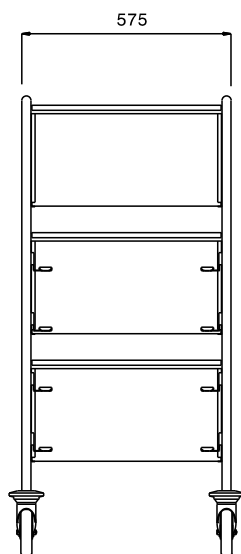

#### Product Nr.

Afruimwagen met 4 paar geleiders voor korven 500x500 mm en 3 schuin geplaatste afzetschappen 500x300x330 mm voor stapels borden, schotels, en dergelijke.

Roestvrijstalen buisframe Ø25 mm met gelaste roestvrijstalen geleiders met 165 mm onderlinge afstand. De geleiders in L-uitvoering met anti doorschuifnokken. Roestvrijstalen afzetschappen, bodem en achterwand uit één plaat gezet. Verticale duwbeugels, geïntegreerd in het frame. 4 zwenkwielen Ø 125 mm, 2 met rem. 4 rubber stootringen.

### Uitvoering

- Frame van roestvrijstalen buis 25 mm, volledig gelast.
- Uitgevoerd met L-vormige geleiders.
- Afzetschappen met naadloze bodem en achterwand met omgezette randen, gelast aan het frame.
- Geschikt voor 4 afwaskorven van 500x500 mm.
- Een zijde is uitgevoerd met drie schuin geplaatste schappen voor plaatsing van gestapelde borden.
- Vier zwenkwielen Ø125 mm, waarvan 2 met rem, voorzien van kunststof bumpers.

### Constructie

- Volledig van roestvrijstaal 1.4301 (AISI304).

Goedkeuring \_\_\_\_\_

Front aanzicht

Zij aanzicht

Boven aanzicht

### Algemene gegevens

Externe afmetingen, lengte	
361296 (MDNT4B3S)	645 mm
Externe afmetingen, breedte	940 mm
Externe afmetingen, hoogte	1260 mm
Wiel materiaal	Verzinkt
Wiel diameter	Ø 125
Gewicht, netto	22 kg